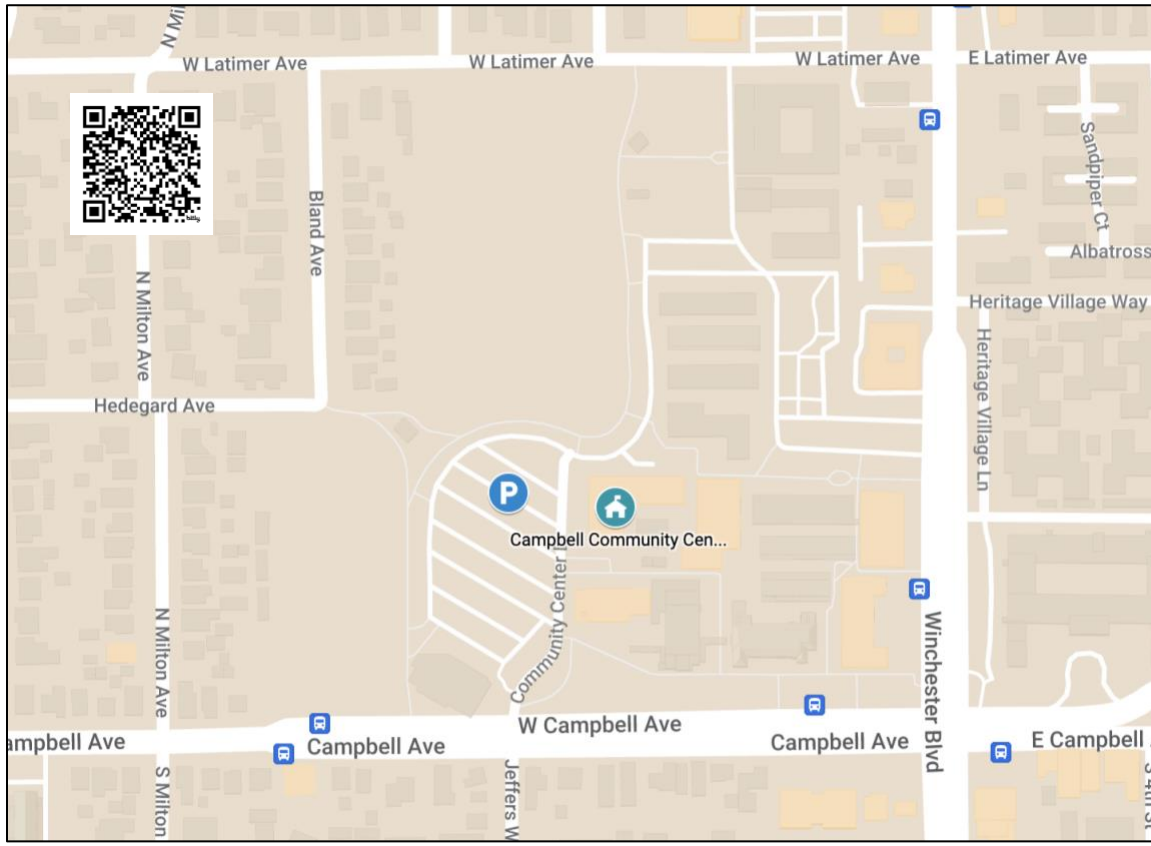

DIRECCIONES PARA LLEGAR: bit.ly/cnca06-summer24

ESTACIONAMIENTO: Más de 500 plazas de estacionamiento en el lugar.

TRANSPORTE PÚBLICO: [BART](#) a Millbrae y [Valley Transportation Authority \(VTA\)](#) Línea verde a Downtown Campbell; [Amtrak](#) y [Greyhound](#).